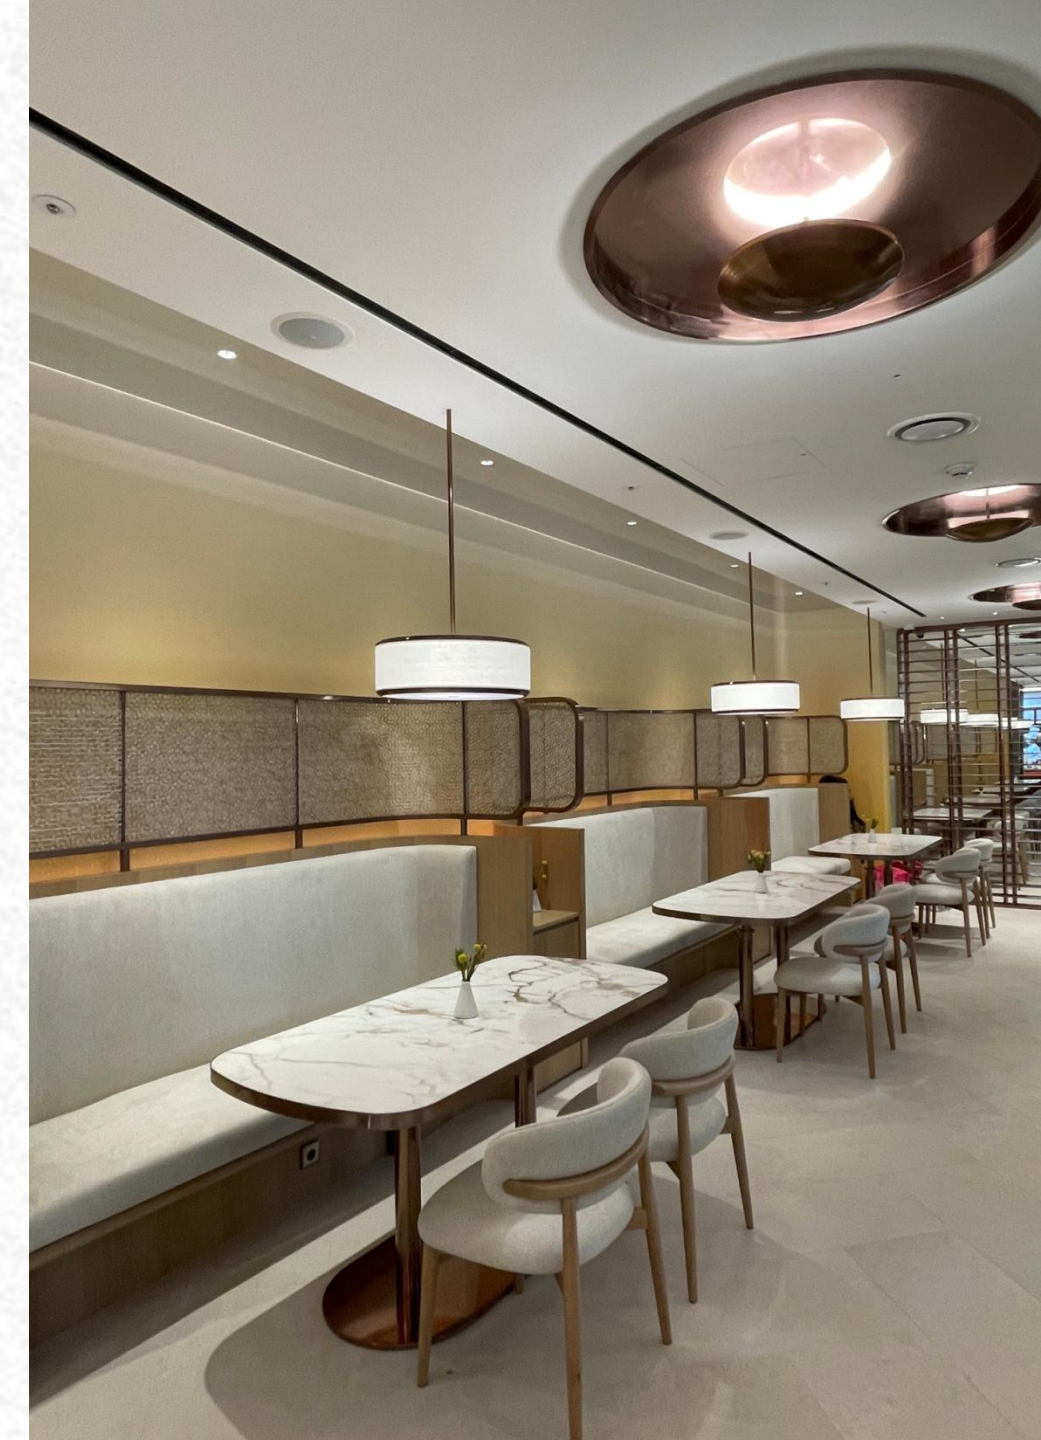

## GRAND INTER CONTINENTAL SEOUL PARNAS

그랜드 인터컨티넨탈 서울 파르나스

YEAR : 2025

ITEM : 공용부 이동가구 공사

LOCATION : 서울

CLENT : 주) 알스퀘어 디자인