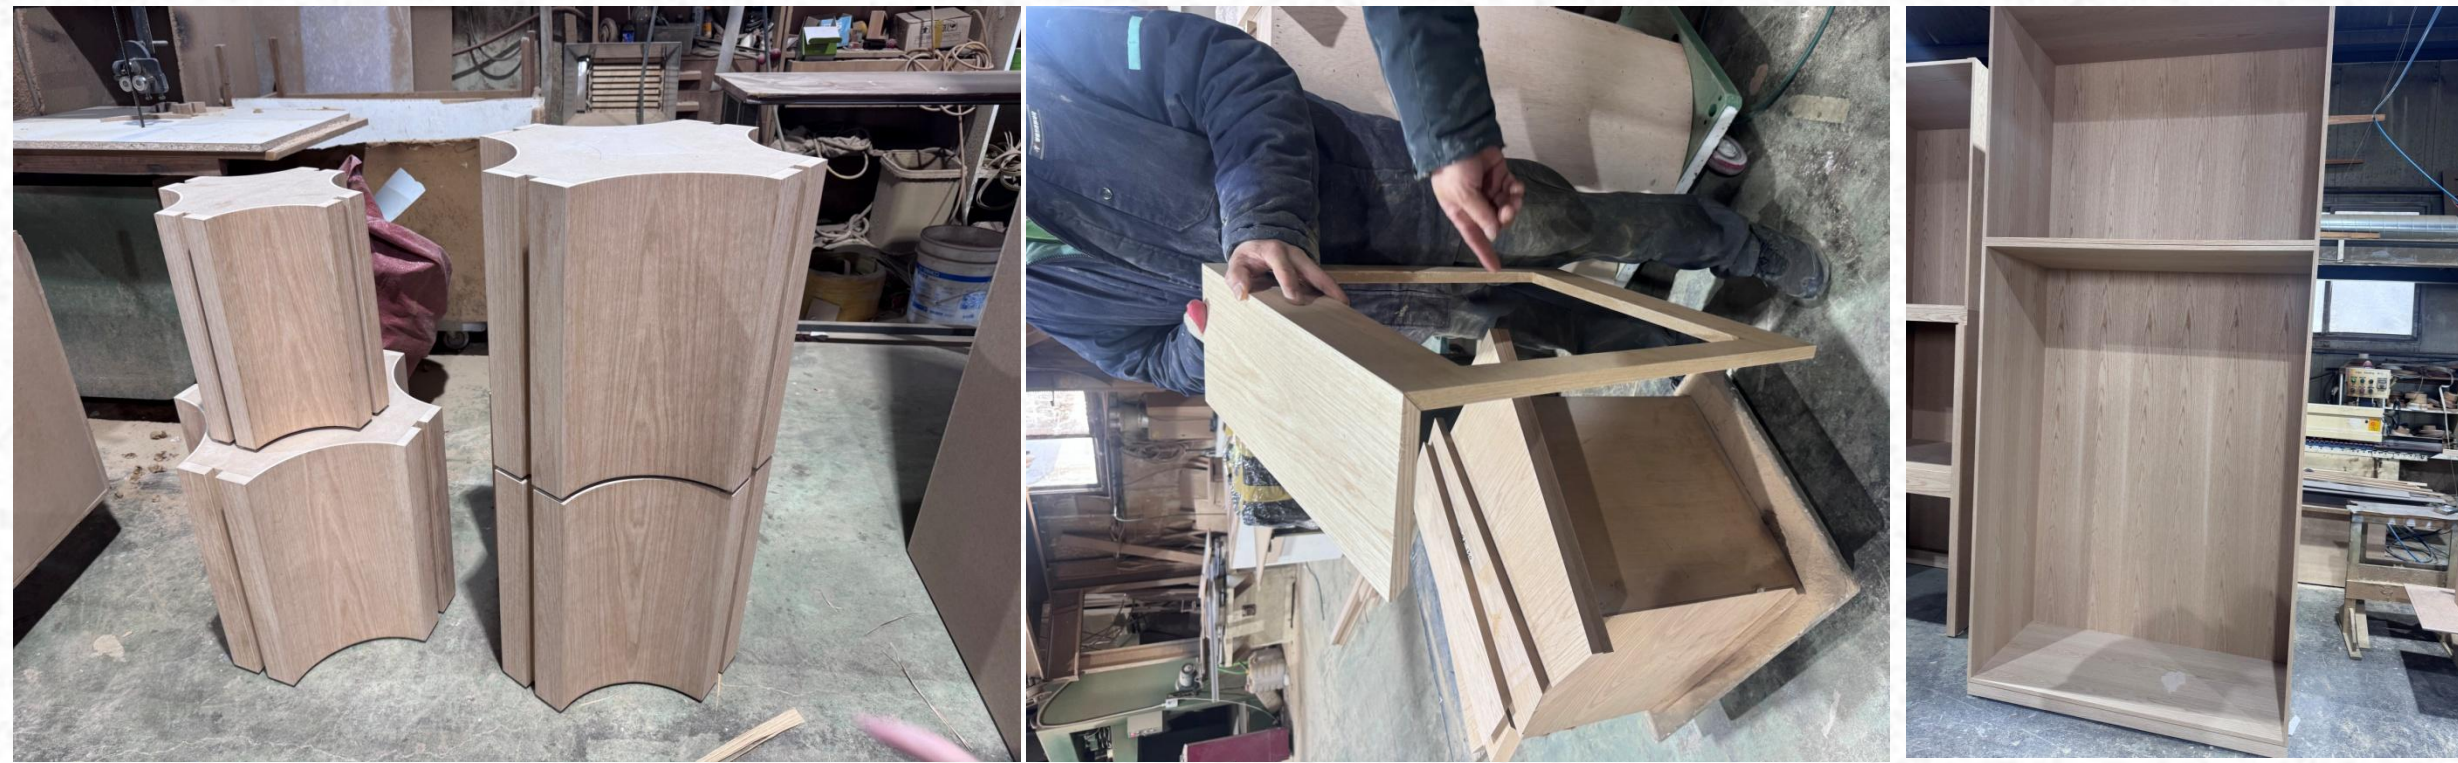

## FOURSEASONS HOTEL

포시즌스 호텔

YEAR : 2025

ITEM : PDR 붙박이&이동가구 공사

LOCATION : 서울

CLENT : 미래에셋컨설팅