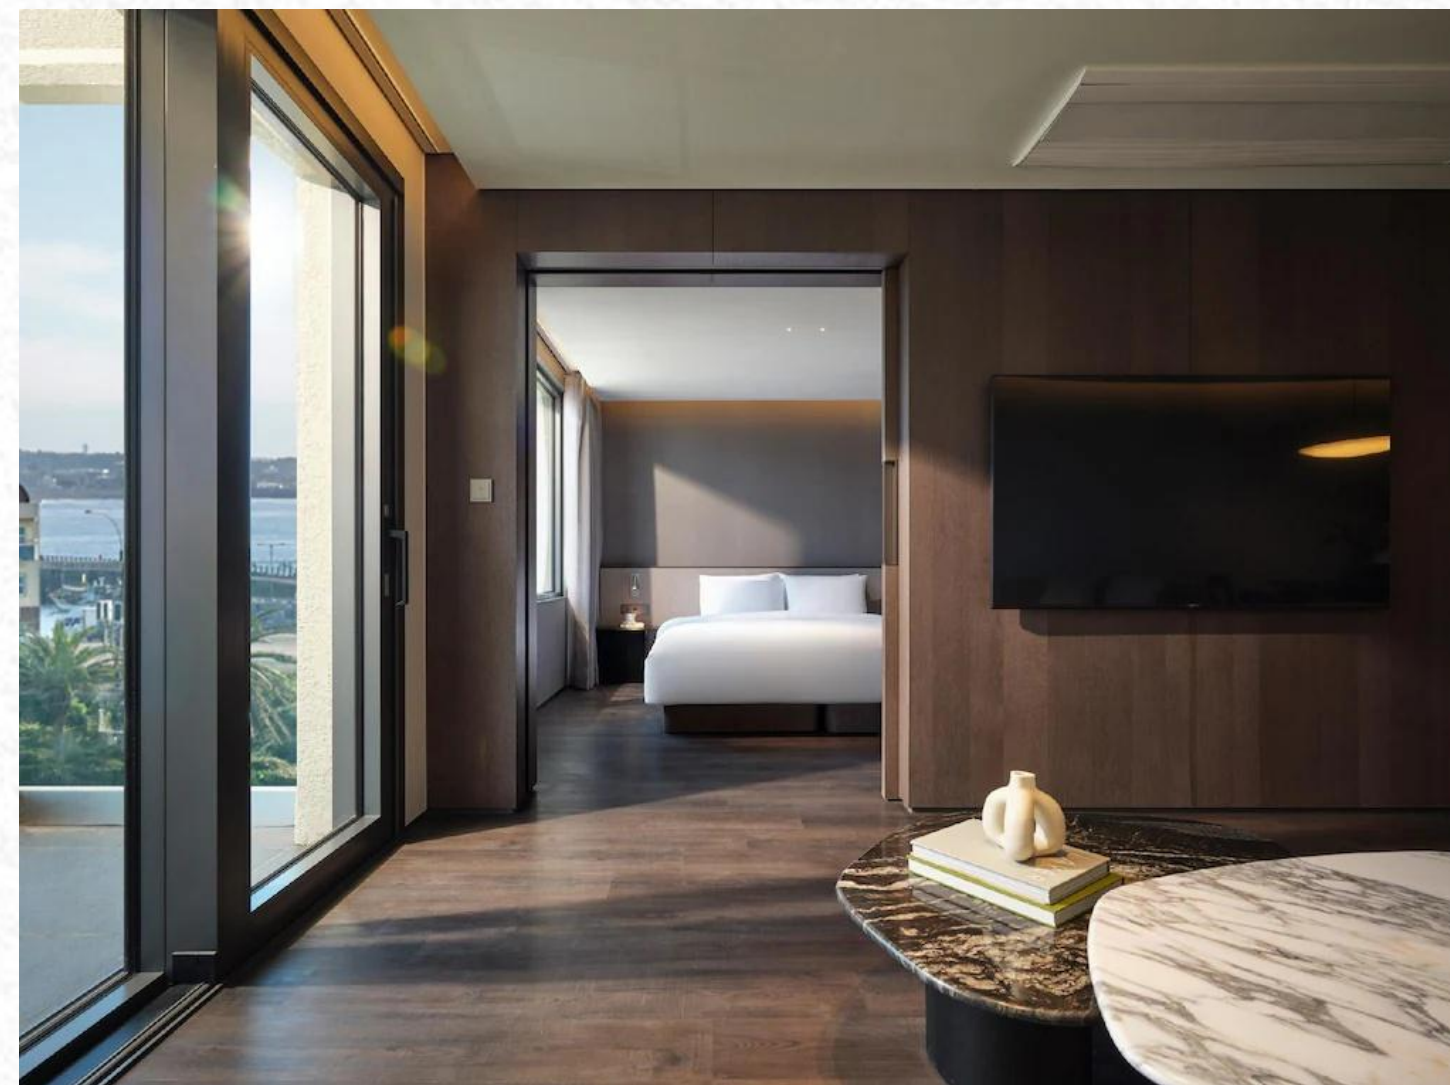

## HAEVICH HOTEL&RESORT JEJU

해비치 호텔&리조트

YEAR : 2024

ITEM : 객실 제작가구 공사

LOCATION : 제주도

CLENT : 대혜건축