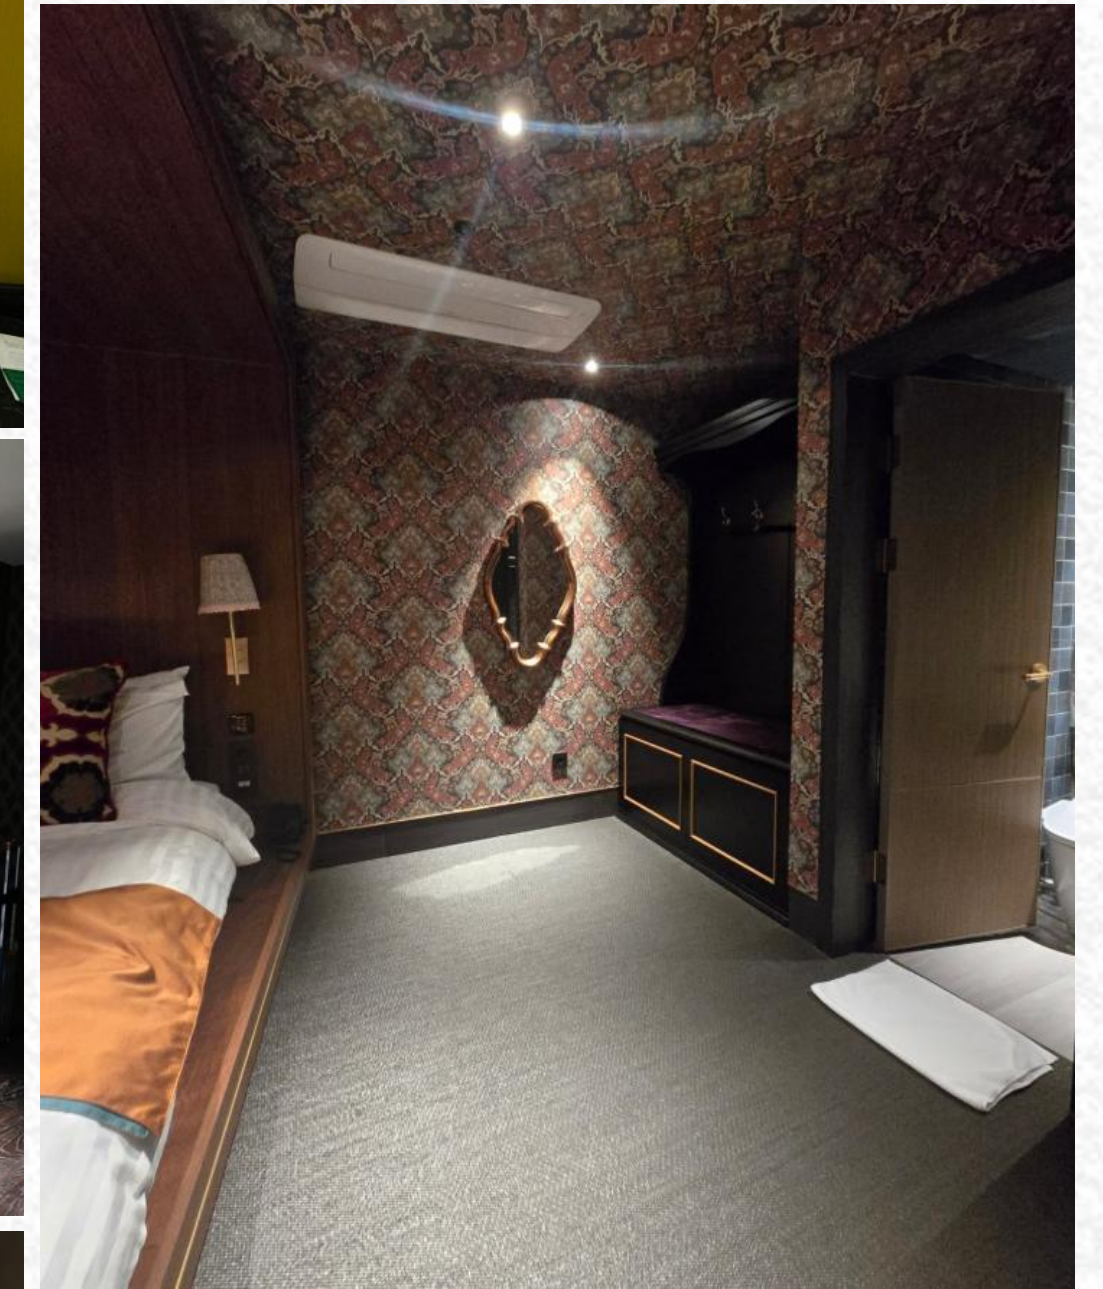

## VIVALDI PARK HONGCHEON

홍천 비발디

YEAR : 2024

ITEM : 객실 제작가구 공사

LOCATION : 홍천

CLENT :