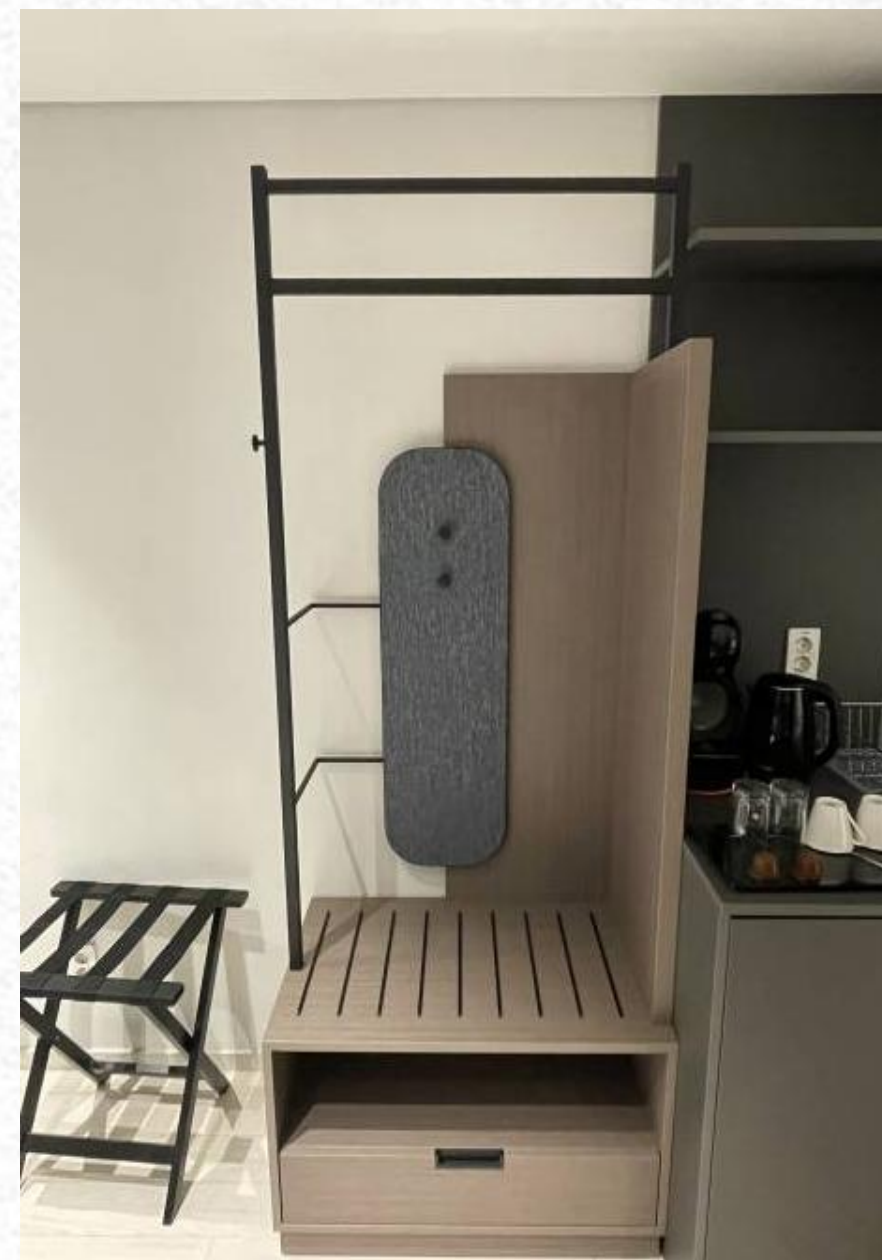

## OAKWOOD HOETL

오크우드 호텔

YEAR : 2025

ITEM : 공용부 붙박이&이동가구 공사

LOCATION : 서울

CLENT : 주) 알스퀘어 디자인