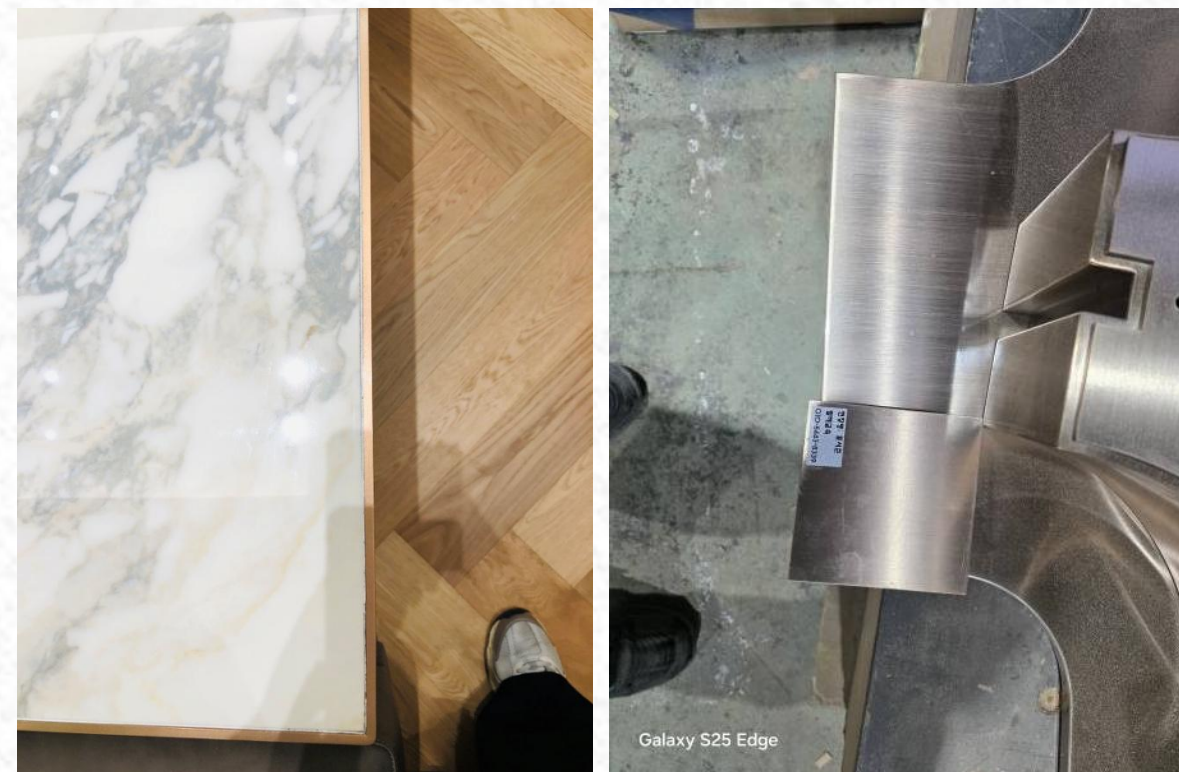

QUALITY CONTROL & INSPECTION

검수 및 품질관리

치수 확인
설계 도면 대비
오차 범위 ±1mm 이내

마감 상태
스크래치·찍힘·도장 불량
전수 검사 및 보수

색상·패턴 편차
승인 샘플 대조 및
허용 범위 내 관리

하드웨어 작동
경첩·레일·잠금장치
작동 및 유격 확인

포장·운송 상태
파손 방지용 강화 포장
및 적재 상태 점검

마감 디테일 확인