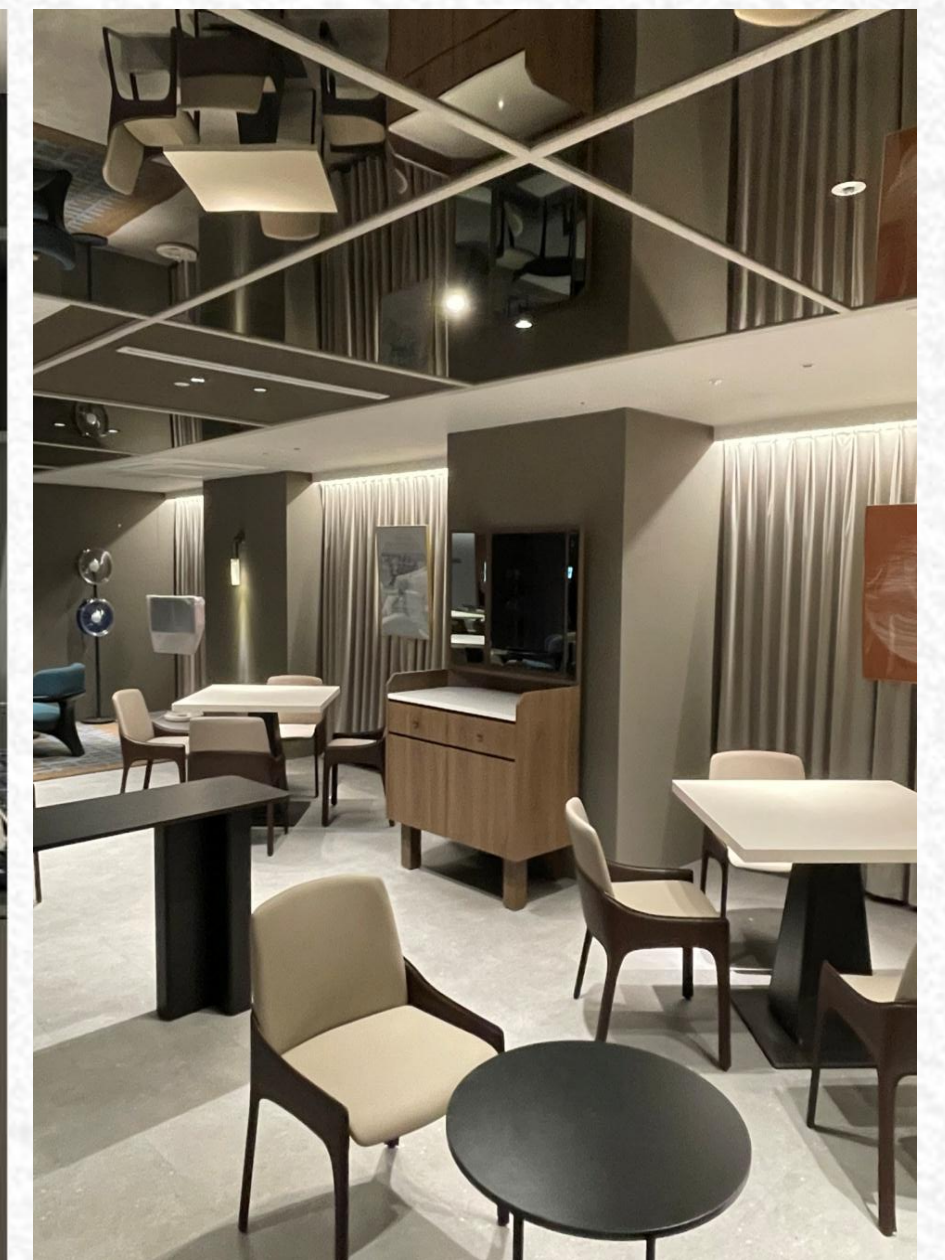

## OAKWOOD HOETL

오크우드 호텔

YEAR : 2025

ITEM : 공용부 붙박이&이동가구 공사

LOCATION : 서울

CLENT : 주) 알스퀘어 디자인