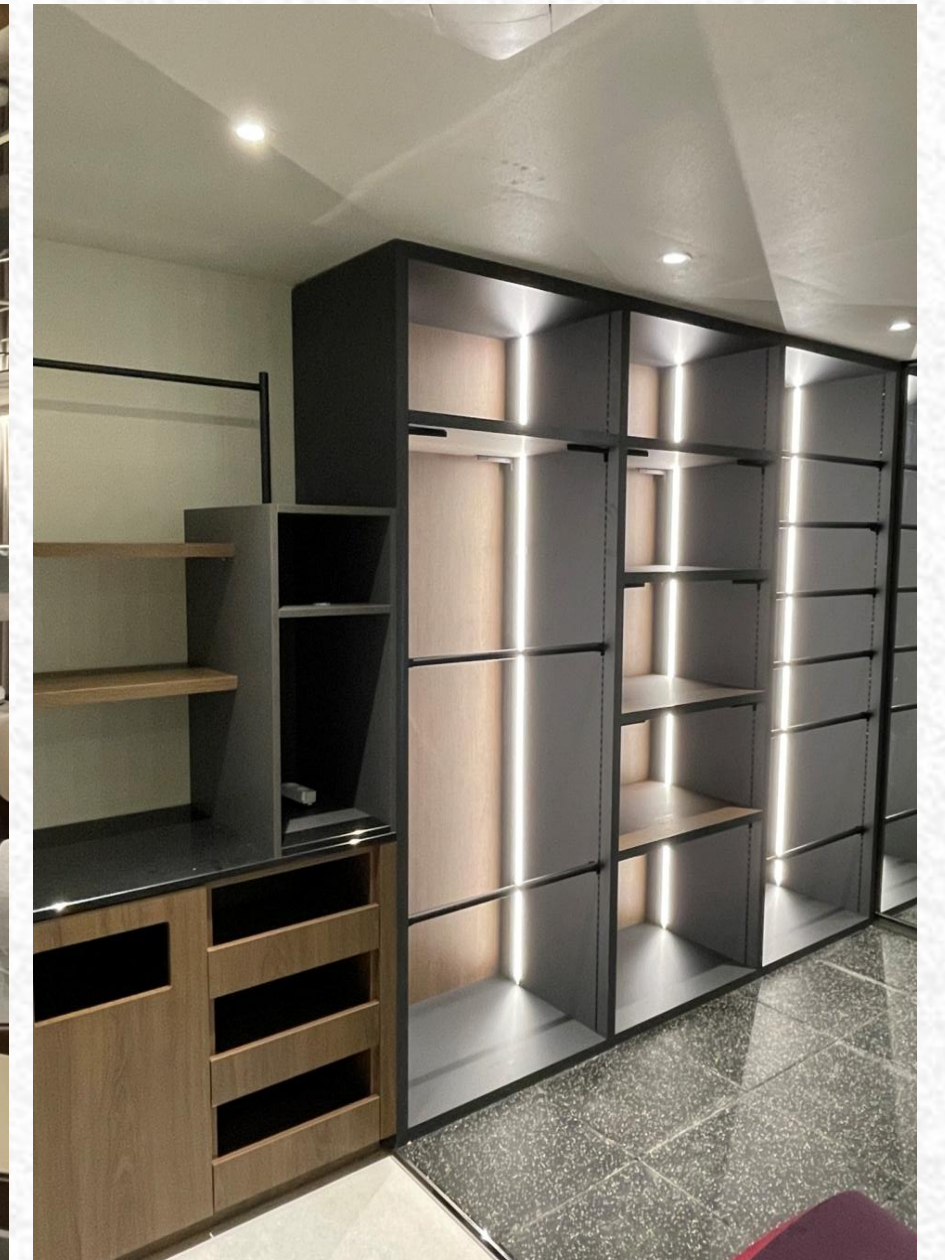

## OAKWOOD HOETL

오크우드 호텔

YEAR : 2025

ITEM : 공용부 붙박이&이동가구 공사

LOCATION : 서울

CLENT : 주) 알스퀘어 디자인